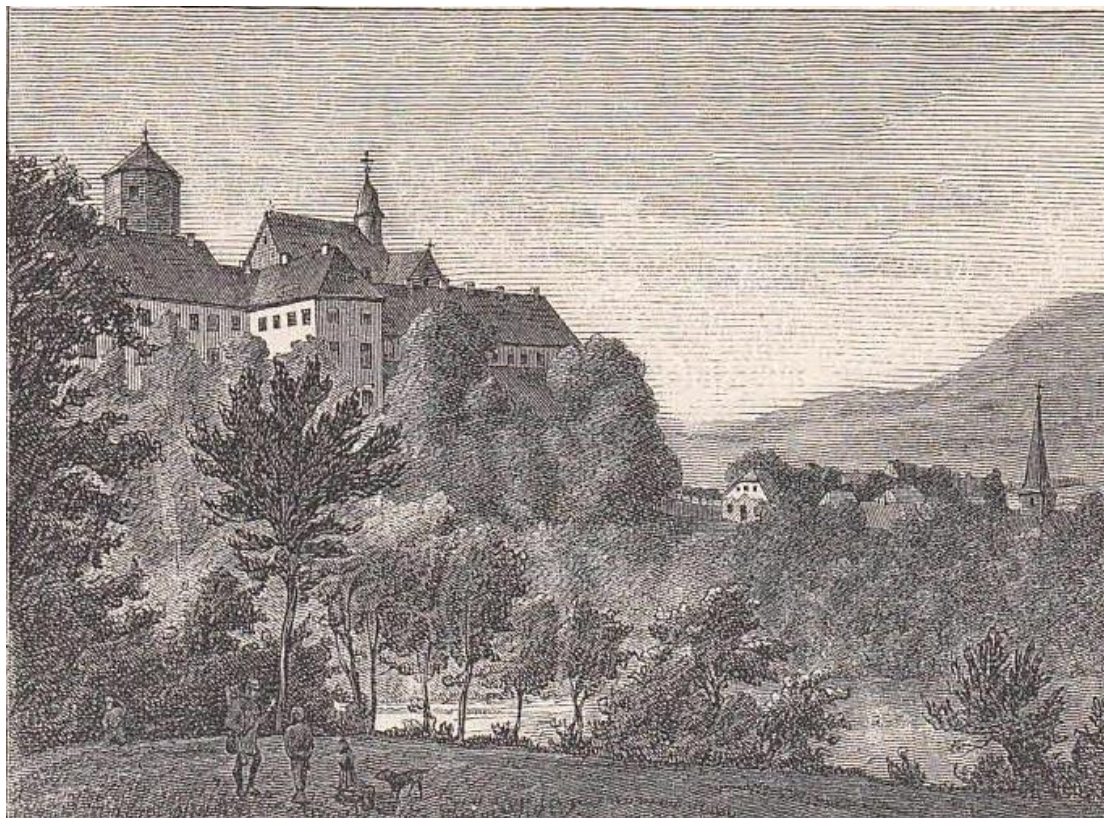

Gemälde, Stiche und Zeichnungen

Iburg, Christian Ludolf Reinhold, 1739 – 1791

Iburg, Renier Roidkin, 1684 - 1721

Iburg, von der Eichholzhütte aus gesehen, Richter-Rohbock, Stahlstich

Iburg, Schloss, Ansicht von Norden, Künstler unbekannt

Iburg, Carl Ludwig, Aquarell

1890, Iburg vom Rott aus gesehen, Holzstich, Künstler unbekannt

Iburg 1864, P. Ahrens, Stahlstich

1850 Rohbock, Iburg vom Rott aus gesehen

1860, Schloss Iburg mit dem Thiergarten, Rohbock, Stahlstich

1849, Iburg von der Morgenseite (Osten), Stahlstich Ludwig Rohbock 1824 – 1893

Iburg - Burg und Kloster, Rekonstruktionszeichnung von Wolfgang Braun ©