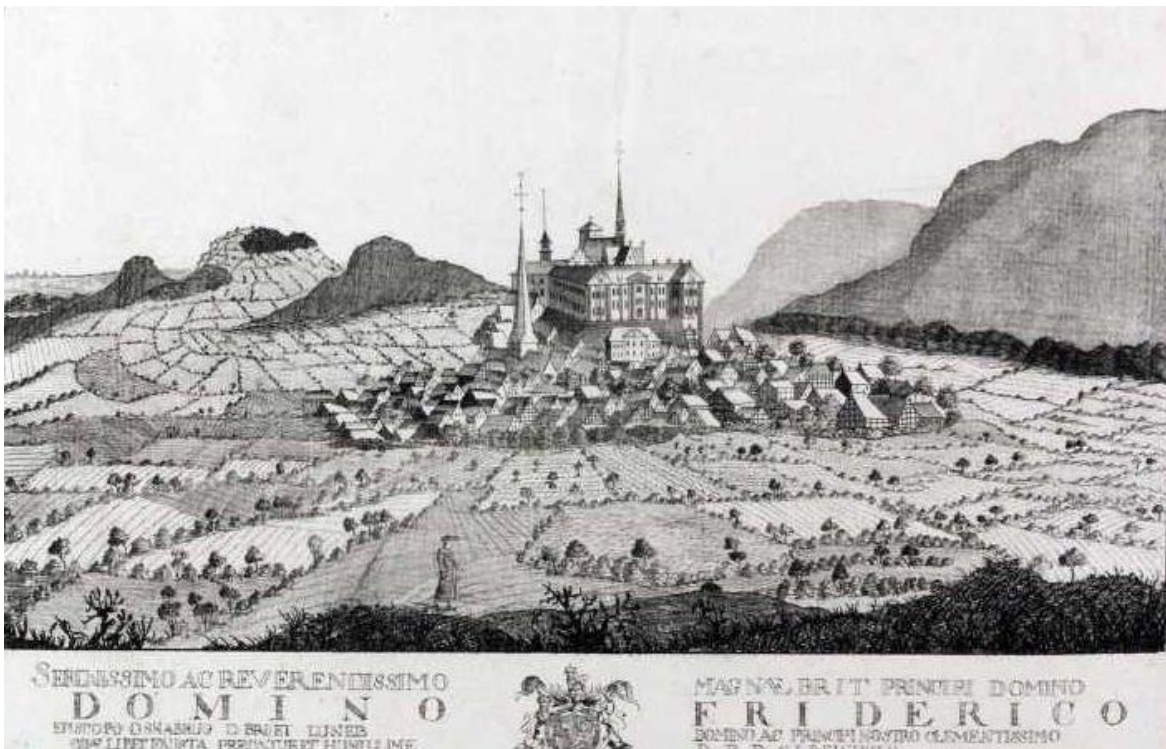

Gemälde, Stiche und Zeichnungen

Iburg, Christian Ludolf Reinhold, 1739 – 1791

Iburg, Renier Roidkin, 1684 - 1721

Iburg, von der Eichholzhütte aus gesehen, Richter-Rohbock, Stahlstich

Iburg, Schloss, Ansicht von Norden, Künstler unbekannt

Iburg, Carl Ludwig, Aquarell

1890, Iburg vom Rott aus gesehen, Holzstich, Künstler unbekannt

Iburg 1864, P. Ahrens, Stahlstich

1850 Rohbock, Iburg vom Rott aus gesehen

1860, Schloss Iburg mit dem Thiergarten, Rohbock, Stahlstich

1849, Iburg von der Morgenseite (Osten), Stahlstich Ludwig Rohbock 1824 – 1893

Iburg - Burg und Kloster, Rekonstruktionszeichnung von Wolfgang Braun ©