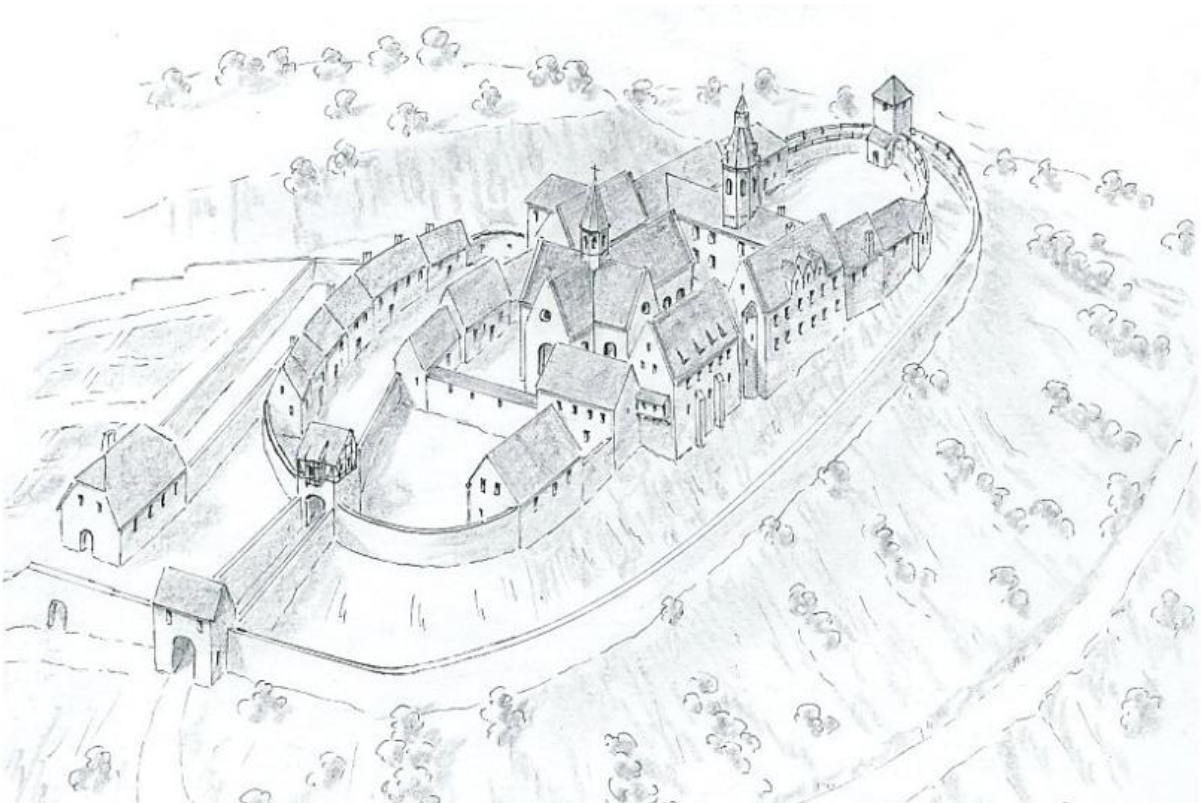

Gemälde, Stiche und Zeichnungen

Iburg, Christian Ludolf Reinhold, 1739 – 1791

Iburg, Renier Roidkin, 1684 - 1721

Iburg, von der Eichholzhütte aus gesehen, Richter-Rohbock, Stahlstich

Iburg, Schloss, Ansicht von Norden, Künstler unbekannt

Iburg, Carl Ludwig, Aquarell

1890, Iburg vom Rott aus gesehen, Holzstich, Künstler unbekannt

Iburg 1864, P. Ahrens, Stahlstich

1850 Rohbock, Iburg vom Rott aus gesehen

1860, Schloss Iburg mit dem Thiergarten, Rohbock, Stahlstich

1849, Iburg von der Morgenseite (Osten), Stahlstich Ludwig Rohbock 1824 – 1893

Iburg - Burg und Kloster, Rekonstruktionszeichnung von Wolfgang Braun ©